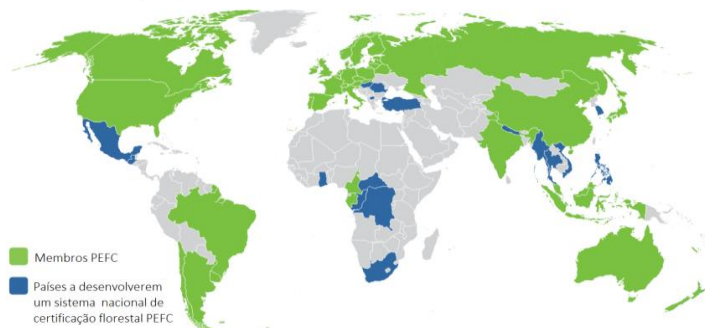

Newsletter

Certificação PEFC: Marca de confiança

Marca PEFC: o compromisso por uma floresta sustentável

Se tem interesse na sustentabilidade da floresta, escolha produtos com o logótipo PEFC (Programme for the Endorsement of Forest Certification), "símbolo com duas árvores verdes".

Este logótipo assegura que os produtos florestais, como a madeira e o mobiliário, o cartão e o papel, a cortiça e as rolhas, são provenientes de florestas e processos de fabrico cuja gestão tem em conta o equilíbrio entre as funções ambientais, económicas e sociais das florestas.

Produtos com marca PEFC. Fotos: Forestis e PEFC Portugal.

O logótipo PEFC é muito mais do que imagina!

Mapa de distribuição dos Sistemas Nacionais de Certificação PEFC. Fonte: PEFC Internacional.

O PEFC possui critérios de gestão sustentável da floresta globais, mas a sua implementação deve ser local.

Por esse motivo, cada país desenvolve uma norma nacional, com base nas orientações internacionais do PEFC, adequada às características da sua floresta.

O cumprimento da norma nacional é confirmado através de auditoria, realizada por uma entidade independente. Após obtenção da certificação, a organização passa a poder utilizar o logótipo PEFC.